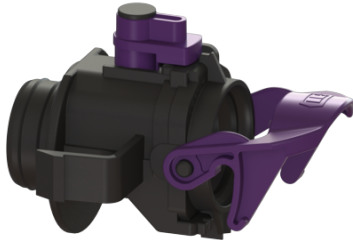

## Kleppenbehuizing Mono, met pompkoppeling

### Artikel informatie

Artikel nr.: 680761  
GTIN: 4026092085103  
Korting groep: 90

### Beschrijving

Kleppenbehuizing voor Mono, inclusief afdichting, klep, pompkoppeling en draaisluiting.