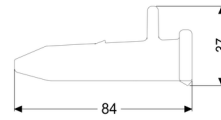

Set verbindingbouten 10 stuks

10X

Artikel informatie

Artikel nr.: 680373
GTIN: 4026092069288
Korting groep: 90

Beschrijving

verbindingbouten voor schachtmodule LW 1000

Algemene karakteristieken:

Materiaal:	Kunststof
Kleur:	zwart