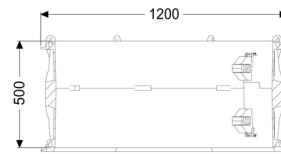

Verlengstuk 500 mm, voor schachtmodule LW 1000

Artikel informatie

Artikel nr.: 680371
GTIN: 4026092069264
Korting groep: 90

Beschrijving

Verlengstuk met klimhulp voor schachtmodule LW 1000

Algemene karakteristieken: