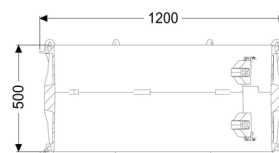

## Verlengstuk 500 mm, voor schachtmodule LW 1000

### Beschrijving

Verlengstuk met klimhulp voor schachtmodule LW 1000