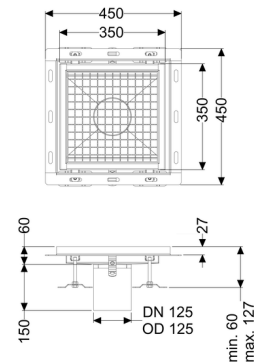

## Vloerbak Ferrofix met tegelprofiel, 350 x 350 mm

### Algemene karakteristieken:

Nominale breedte (DN): 125  
Uitwendige diameter (DA): 125

### Afmetingen:

Lengte: 350 mm  
Breedte: 350 mm  
Hoogte: 60 mm