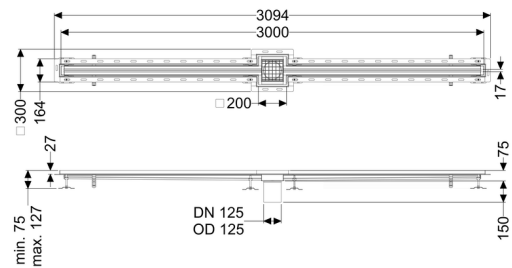

Sleufrooster Ferrofix Tegelprofiel, 17x3000mm, in het midden

Artikel informatie

Artikel nr.: 6302300
 GTIN: 4026092099841
 Korting groep: 80

Beschrijving

Het sleufrooster Ferrofix van rvs met een materiaaldikte van 1,5 mm (in dompelbad gebeitst) is uitgerust met geslepen roosterlamellen, langs- en dwarsverval, poten voor hoogtenivellering en uitloopspieën van rvs.

Het gootprofiel is geschikt voor inbouwsituaties met een hoge thermische belasting. Het tegelprofiel beschermt de tegels die tegen de goot aan zijn gelegd tegen breken.

Algemene karakteristieken:

Nominale breedte (DN):	125 mm
Uitwendige diameter (DA):	125 mm
Materiaal:	rvs V2A

Afmetingen:

Lengte:	3.000 mm
Breedte:	17 mm
Hoogte:	75 mm

Afdekkingskarakteristieken:

Soort afdekking:	Rooster
------------------	---------

Afdekking kleur:	zilver
Belastingsklasse:	L 15 (EN 1253-1)
Lengte:	200 mm
Breedte:	200 mm
Vergrendeling:	ingelegd
null:	17 mm