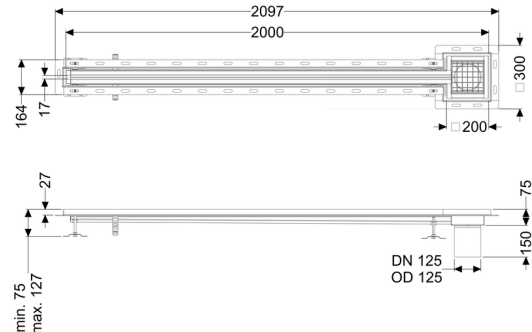

## Sleufrooster Ferrofix Tegelprofiel, 17x2000mm, aan het uiteinde

### Algemene karakteristieken:

Nominale breedte (DN):	125 mm
Uitwendige diameter (DA):	125 mm
Materiaal:	rvs V2A

### Afmetingen:

Lengte:	2.000 mm
Breedte:	17 mm
Hoogte:	75 mm

### Afdekkingskarakteristieken:

Soort afdekking:	Rooster
------------------	---------

Afdekking kleur:	zilver
Belastingsklasse:	L 15 (EN 1253-1)
Lengte:	200 mm
Breedte:	200 mm
Vergrendeling:	ingelegd
null:	17 mm