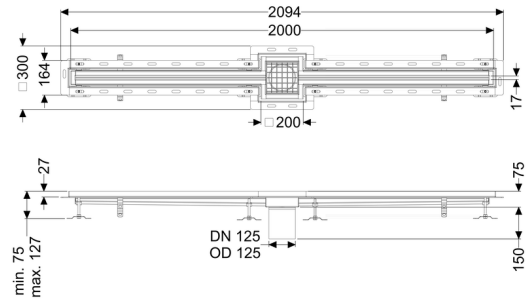

Sleufrooster Ferrofix Tegelprofiel, 17x2000mm, in het midden

Artikel informatie

Artikel nr.: 6302200
GTIN: 4026092099827
Korting groep: 80

Beschrijving

Het sleufrooster Ferrofix van rvs met een materiaaldikte van 1,5 mm (in dompelbad gebeitst) is uitgerust met geslepen roosterlamellen, langs- en dwarsverval, poten voor hoogtenivellering en uitloopspieën van rvs.

Het gootprofiel is geschikt voor inbouwsituaties met een hoge thermische belasting. Het tegelprofiel beschermt de tegels die tegen de goot aan zijn gelegd tegen breken.

Algemene karakteristieken:

Nominale breedte (DN):	125 mm
Uitwendige diameter (DA):	125 mm
Materiaal:	rvs V2A

Afmetingen:

Lengte:	2.000 mm
Breedte:	17 mm
Hoogte:	75 mm

Afdekkingskarakteristieken:

Soort afdekking:	Rooster
------------------	---------

Afdekking kleur:	zilver
Belastingsklasse:	L 15 (EN 1253-1)
Lengte:	200 mm
Breedte:	200 mm
Vergrendeling:	ingelegd
null:	17 mm