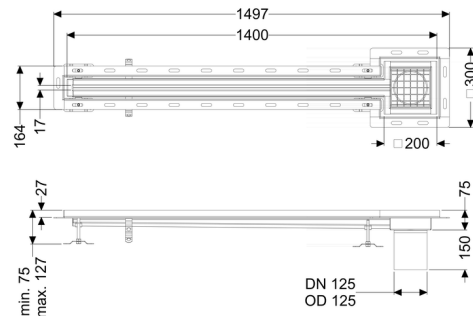

Sleufrooster Ferrofix Tegelprofiel, 17x1400mm, aan het uiteinde

Artikel informatie

Artikel nr.: 6302141
 GTIN: 4026092099810
 Korting groep: 80

Beschrijving

Het sleufrooster Ferrofix van rvs met een materiaaldikte van 1,5 mm (in dompelbad gebeitst) is uitgerust met geslepen roosterlamellen, langs- en dwarsverval, poten voor hoogtenivellering en uitloopspieën van rvs.

Het gootprofiel is geschikt voor inbouwsituaties met een hoge thermische belasting. Het tegelprofiel beschermt de tegels die tegen de goot aan zijn gelegd tegen breken.

Algemene karakteristieken:

Nominale breedte (DN):	125 mm
Uitwendige diameter (DA):	125 mm
Materiaal:	rvs V2A

Afmetingen:

Lengte:	1.400 mm
Breedte:	17 mm
Hoogte:	75 mm

Afdekkingskarakteristieken:

Soort afdekking:	Rooster
------------------	---------

Afdekking kleur:	zilver
Belastingsklasse:	L 15 (EN 1253-1)
Lengte:	200 mm
Breedte:	200 mm
Vergrendeling:	ingelegd
null:	17 mm