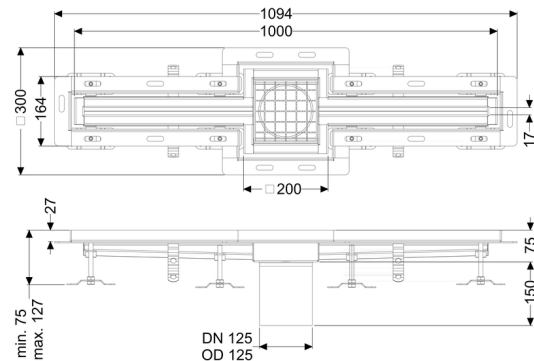

## Sleufrooster Ferrofix Tegelprofiel, 17x1000mm, in het midden

### Beschrijving

Het sleufrooster Ferrofix van rvs met een materiaaldikte van 1,5 mm (in dompelbad gebeitst) is uitgerust met geslepen roosterlamellen, langs- en dwarsverval, poten voor hoogtenivellering en uitloopspieën van rvs.

### Algemene karakteristieken:

Nominale breedte (DN):	125 mm
Uitwendige diameter (DA):	125 mm
Materiaal:	rvs V2A

### Afmetingen:

Lengte:	1.000 mm
Breedte:	17 mm
Hoogte:	75 mm