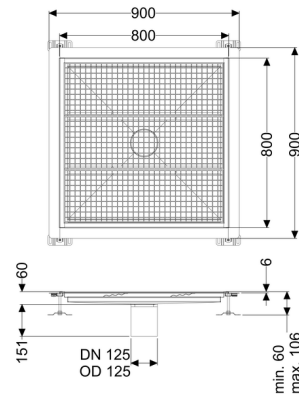

Vloerbak Ferrofix Lijmflens h: 6 mm, 800 x 800 mm

Artikel informatie

Artikel nr.: 6280800
GTIN: 4026092099353
Korting groep: 80

Voordelen

- Gemaakt van bijzonder hygiënisch en mechanisch sterk belastbaar rvs
- Variabel met passende basiselementen te combineren

Beschrijving

De vloerbak Ferrofix van rvs met een materiaaldikte van 1,5 mm (in dompelbad gebeitst) is uitgerust met geslepen roosterlamellen, langs- en dwarsverval, poten voor hoogtenivellering en uitloopspieën van rvs.

Het gootprofiel is geschikt voor dunne vloerbedekkingen (bijv. epoxyhars) en heeft rondom een lijmrand (6 mm diep en 50 mm naar buiten afgekant) met gelaste verstekken.

Afdichting van het opzetstuk:

Lijmflens (geschikt voor tegengaan van vochtpenetratie)

Algemene karakteristieken:

Nominale wijdte (DN):	125
Uitwendige diameter (DA):	125

Afmetingen:

Lengte:	800 mm
Breedte:	800 mm
Hoogte:	60 mm

Afdekkingskarakteristieken:

Soort afdekking:
Afdekking kleur:
Belastingsklasse:
Vergrendeling: