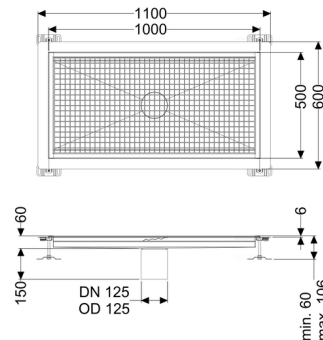

## Vloerbak Ferrofix Lijmflens h: 6 mm, 500 x 1000 mm

Het gootprofiel is geschikt voor dunne vloerbedekkingen (bijv. epoxyhars) en heeft rondom een lijmrand (6 mm diep en 50 mm naar buiten afgekant) met gelaste verstekken.

Afdichting van het opzetstuk:

Lijmflens (geschikt voor tegengaan van vochtpenetratie)

### Algemene karakteristieken:

Nominale wijdte (DN):	125
Uitwendige diameter (DA):	125

### Afmetingen:

Lengte:	1.000 mm
Breedte:	500 mm
Hoogte:	60 mm