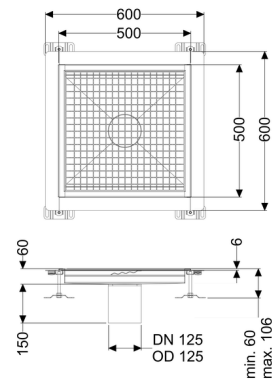

Vloerbak Ferrofix Lijmflens h: 6 mm, 500 x 500 mm

Artikel informatie

Artikel nr.: 6250050
 GTIN: 4026092099322
 Korting groep: 80

Voordelen

- Gemaakt van bijzonder hygiënisch en mechanisch sterk belastbaar rvs
- Variabel met passende basiselementen te combineren

Beschrijving

De vloerbak Ferrofix van rvs met een materiaaldikte van 1,5 mm (in dompelbad gebeitst) is uitgerust met geslepen roosterlamellen, langs- en dwarsverval, poten voor hoogtenivellering en uitloopspieën van rvs.

Het gootprofiel is geschikt voor dunne vloerbedekkingen (bijv. epoxyhars) en heeft rondom een lijmrand (6 mm diep en 50 mm naar buiten afgekant) met gelaste verstekken.

Afdichting van het opzetstuk:

Lijmflens (geschikt voor tegengaan van vochtpenetratie)

Algemene karakteristieken:

Nominale wijdte (DN):	125
Uitwendige diameter (DA):	125

Afmetingen:

Lengte:	500 mm
Breedte:	500 mm
Hoogte:	60 mm

Afdekkingskarakteristieken:

Soort afdekking:
Afdekking kleur:
Belastingsklasse:
Vergrendeling: