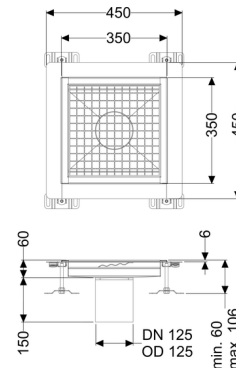

Vloerbak Ferrofix Lijmflens h: 6 mm, 350 x 350 mm

Artikel informatie

Artikel nr.: 6235035
GTIN: 4026092099315
Korting groep: 80

Voordelen

- Gemaakt van bijzonder hygiënisch en mechanisch sterk belastbaar rvs
- Variabel met passende basiselementen te combineren

Beschrijving

De vloerbak Ferrofix van rvs met een materiaaldikte van 1,5 mm (in dompelbad gebeitst) is uitgerust met geslepen roosterlamellen, langs- en dwarsverval, poten voor hoogtenivellering en uitloopspieën van rvs.

Het gootprofiel is geschikt voor dunne vloerbedekkingen (bijv. epoxyhars) en heeft rondom een lijmrand (6 mm diep en 50 mm naar buiten afgekant) met gelaste verstekken.

Afdichting van het opzetstuk:

Lijmflens (geschikt voor tegengaan van vochtpenetratie)

Algemene karakteristieken:

Nominale wijdte (DN):	125
Uitwendige diameter (DA):	125

Afmetingen:

Lengte:	350 mm
Breedte:	350 mm
Hoogte:	60 mm

Afdekkingskarakteristieken:

Soort afdekking:
Afdekking kleur:
Belastingsklasse:
Vergrendeling: