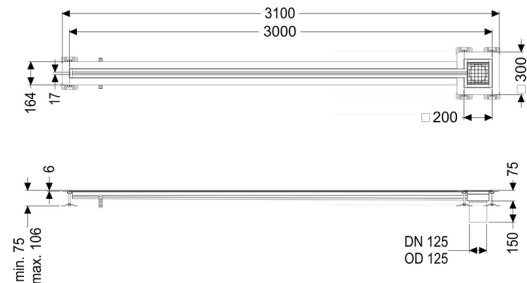

Sleufrooster Ferrofix Lijmflens h: 6mm, 17x3000mm, uiteinde

Artikel informatie

Artikel nr.: 6202301
 GTIN: 4026092099650
 Korting groep: 80

Beschrijving

Het sleufrooster Ferrofix van rvs met een materiaaldikte van 1,5 mm (in dompelbad gebeitst) is uitgerust met geslepen roosterlamellen, langs- en dwarsverval, poten voor hoogtenivellering en uitloopspieën van rvs.

Het gootprofiel is geschikt voor dunne vloerbedekkingen (bijv. epoxyhars) en heeft rondom een lijmrand (6 mm diep en 50 mm naar buiten afgekant) met gelaste verstekken.

Afdichting van het opzetstuk:

Lijmflens (geschikt voor tegengaan van vochtpenetratie)

Algemene karakteristieken:

Nominale breedte (DN):	125 mm
Uitwendige diameter (DA):	125 mm
Materiaal:	rvs V2A

Afmetingen:

Lengte:	3.000 mm
Breedte:	17 mm
Hoogte:	75 mm

Afdekkingskarakteristieken:

Soort afdekking:	Rooster
Afdekking kleur:	zilver
Belastingsklasse:	L 15 (EN 1253-1)
Lengte:	200 mm
Breedte:	200 mm
Vergrendeling:	ingelegd
null:	17 mm