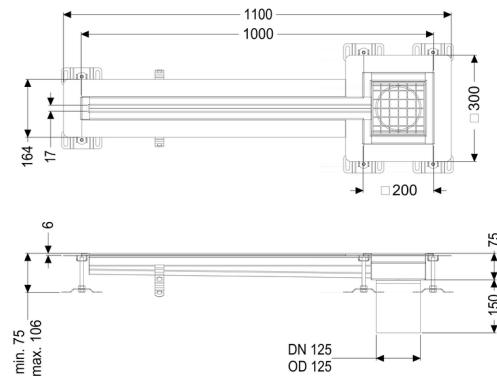

Sleufrooster Ferrofix Lijmflens h: 6mm, 17x1000mm, uiteinde

Artikel informatie

Artikel nr.: 6202101
 GTIN: 4026092099599
 Korting groep: 80

Beschrijving

Het sleufrooster Ferrofix van rvs met een materiaaldikte van 1,5 mm (in dompelbad gebeitst) is uitgerust met geslepen roosterlamellen, langs- en dwarsverval, poten voor hoogtenivellering en uitloopspieën van rvs.

Het gootprofiel is geschikt voor dunne vloerbedekkingen (bijv. epoxyhars) en heeft rondom een lijmband (6 mm diep en 50 mm naar buiten afgekant) met gelaste verstekken.

Afdichting van het opzetstuk:

Lijmflens (geschikt voor tegengaan van vochtpenetratie)

Algemene karakteristieken:

Nominale breedte (DN):	125 mm
Uitwendige diameter (DA):	125 mm
Materiaal:	rvs V2A

Afmetingen:

Lengte:	1.000 mm
Breedte:	17 mm
Hoogte:	75 mm

Afdekkingskarakteristieken:

Soort afdekking:	Rooster
Afdekking kleur:	zilver
Belastingsklasse:	L 15 (EN 1253-1)
Lengte:	200 mm
Breedte:	200 mm
Vergrendeling:	ingelegd
null:	17 mm