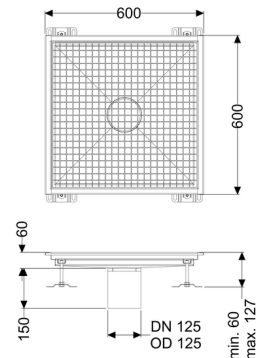

Vloerbak Ferrofix zonder lijmfrens, 600 x 600 mm

Artikel informatie

Artikel nr.: 6160600
 GTIN: 4026092099407
 Korting groep: 80

Voordelen

- Gemaakt van bijzonder hygiënisch en mechanisch sterk belastbaar rvs
- Variabel met passende basiselementen te combineren

Beschrijving

De vloerbak Ferrofix van rvs met een materiaaldikte van 2,0 mm (in dompelbad gebeitst) is uitgerust met geslepen roosterlamellen, langs- en dwarsverval, poten voor hoogtenivellering en uitloopspieën van rvs.

Afdichting van het opzetstuk: aansluitrand

Algemene karakteristieken:

Nominale breedte (DN): 125
 Uitwendige diameter (DA): 125

Afmetingen:

Lengte: 600 mm
 Breedte: 600 mm
 Hoogte: 60 mm

Afdekkingskarakteristieken: