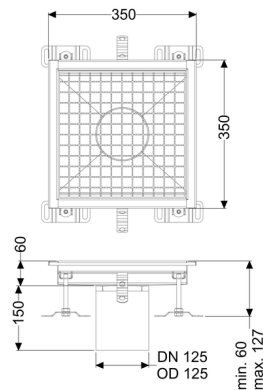

Vloerbak Ferrofix zonder lijmflens, 350 x 350 mm

Artikel informatie

Artikel nr.: 6135035
 GTIN: 4026092099377
 Korting groep: 80

Voordelen

- Gemaakt van bijzonder hygiënisch en mechanisch sterk belastbaar rvs
- Variabel met passende basiselementen te combineren

Beschrijving

De vloerbak Ferrofix van rvs met een materiaaldikte van 2,0 mm (in dompelbad gebeitst) is uitgerust met geslepen roosterlamellen, langs- en dwarsverval, poten voor hoogtenivellering en uitloopspieën van rvs.

Afdichting van het opzetstuk: aansluitrand

Algemene karakteristieken:

Nominale breedte (DN): 125
 Uitwendige diameter (DA): 125

Afmetingen:

Lengte: 350 mm
 Breedte: 350 mm
 Hoogte: 60 mm

Afdekkingskarakteristieken: