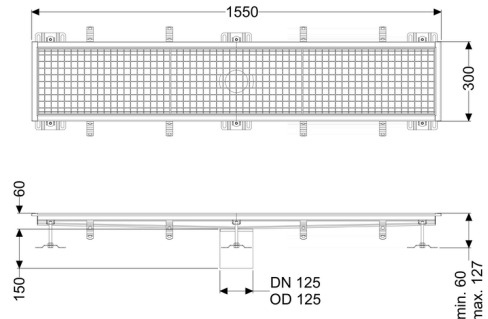

Bakgoot Ferrofix zonder lijmfrens, 300 x 1550 mm

Artikel informatie

Artikel nr.: 6130150
 GTIN: 4026092099025
 Korting groep: 80

Voordelen

- Gemaakt van bijzonder hygiënisch en mechanisch sterk belastbaar rvs
- Variabel met passende basiselementen te combineren

Beschrijving

De bakgoot Ferrofix van rvs met een materiaaldikte van 2,0 mm (in dompelbad gebeitst) is uitgerust met geslepen roosterlamellen, langs- en dwarsverval, poten voor hoogtenivellering en uitloopspieën van rvs.

Afdichting van het opzetstuk:

aansluitrand

Algemene karakteristieken:

Nominale breedte (DN): 125
 Uitwendige diameter (DA): 125

Afmetingen:

Lengte: 1.550 mm
 Breedte: 300 mm
 Hoogte: 60 mm

Afdekkingskarakteristieken: