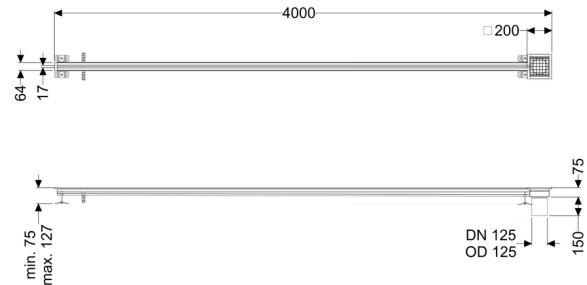

Sleufrooster Ferrofix zonder lijmfrens, 17x4000mm, uiteinde

Artikel informatie

Artikel nr.: 6102401
 GTIN: 4026092099773
 Korting groep: 80

Beschrijving

Het sleufrooster Ferrofix van rvs met een materiaaldikte van 1,5 mm (in dompelbad gebeitst) is uitgerust met geslepen roosterlamellen, langs- en dwarsverval, poten voor hoogtenivellering en uitloopspieën van rvs.

Afdichting van het opzetstuk: aansluitrand

Algemene karakteristieken:

Nominale wijdte (DN): 125 mm
 Uitwendige diameter (DA): 125 mm
 Materiaal: rvs V2A

Afmetingen:

Lengte: 4.000 mm
 Breedte: 17 mm
 Hoogte: 75 mm

Afdekkingskarakteristieken:

Soort afdekking: Rooster
 Afdekking kleur: zilver
 Belastingklasse: L 15 (EN 1253-1)

Lengte:	200 mm
Breedte:	200 mm
Vergrendeling:	ingelegd
null:	17 mm