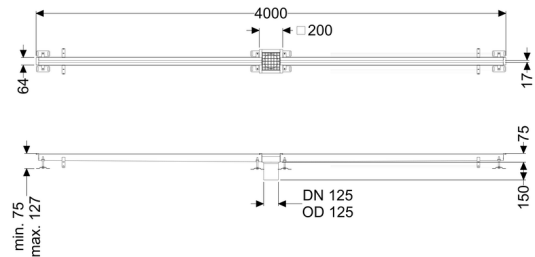

Sleufrooster Ferrofix zonder lijmfrens, 17x4000mm, midden

Artikel informatie

Artikel nr.: 6102400
 GTIN: 4026092099766
 Korting groep: 80

Beschrijving

Het sleufrooster Ferrofix van rvs met een materiaaldikte van 1,5 mm (in dompelbad gebeitst) is uitgerust met geslepen roosterlamellen, langs- en dwarsverval, poten voor hoogtenivellering en uitloopspieën van rvs.

Afdichting van het opzetstuk: aansluitrand

Algemene karakteristieken:

Nominale wijdte (DN): 125 mm
 Uitwendige diameter (DA): 125 mm
 Materiaal: rvs V2A

Afmetingen:

Lengte: 4.000 mm
 Breedte: 17 mm
 Hoogte: 75 mm

Afdekkingskarakteristieken:

Soort afdekking: Rooster
 Afdekking kleur: zilver
 Belastingklasse: L 15 (EN 1253-1)

Lengte:	200 mm
Breedte:	200 mm
Vergrendeling:	ingelegd
null:	17 mm