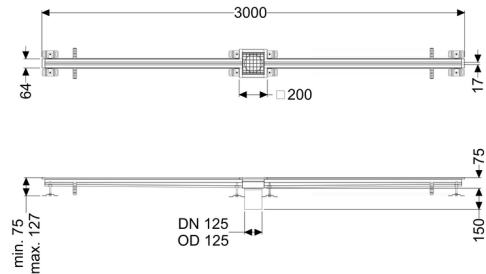

Sleufrooster Ferrofix zonder lijmfrens, 17x3000mm, midden

Artikel informatie

Artikel nr.: 6102300
 GTIN: 4026092099742
 Korting groep: 80

Beschrijving

Het sleufrooster Ferrofix van rvs met een materiaaldikte van 1,5 mm (in dompelbad gebeitst) is uitgerust met geslepen roosterlamellen, langs- en dwarsverval, poten voor hoogtenivellering en uitloopspieën van rvs.

Afdichting van het opzetstuk: aansluitrand

Algemene karakteristieken:

Nominale wijdte (DN): 125 mm
 Uitwendige diameter (DA): 125 mm
 Materiaal: rvs V2A

Afmetingen:

Lengte: 3.000 mm
 Breedte: 17 mm
 Hoogte: 75 mm

Afdekkingskarakteristieken:

Soort afdekking: Rooster
 Afdekking kleur: zilver
 Belastingklasse: L 15 (EN 1253-1)

Lengte:	200 mm
Breedte:	200 mm
Vergrendeling:	ingelegd
null:	17 mm