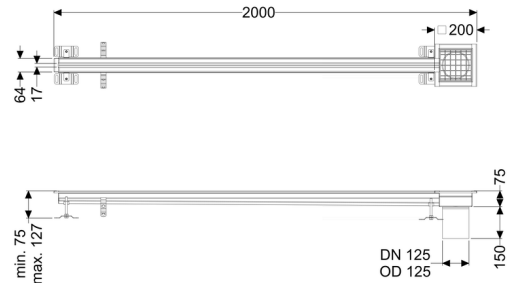

Sleufrooster Ferrofix zonder lijmfrens, 17x2000mm, uiteinde

Artikel informatie

Artikel nr.: 6102201
GTIN: 4026092099735
Korting groep: 80

Beschrijving

Het sleufrooster Ferrofix van rvs met een materiaaldikte van 1,5 mm (in dompelbad gebeitst) is uitgerust met geslepen roosterlamellen, langs- en dwarsverval, poten voor hoogtenivellering en uitloopspieën van rvs.

Afdichting van het opzetstuk: aansluitrand

Algemene karakteristieken:

Nominale wijdtype (DN): 125 mm
Uitwendige diameter (DA): 125 mm
Materiaal: rvs V2A

Afmetingen:

Lengte: 2.000 mm
Breedte: 17 mm
Hoogte: 75 mm

Afdekkingskarakteristieken:

Soort afdekking: Rooster
Afdekking kleur: zilver
Belastingsklasse: L 15 (EN 1253-1)

Lengte:	200 mm
Breedte:	200 mm
Vergrendeling:	ingelegd
null:	17 mm