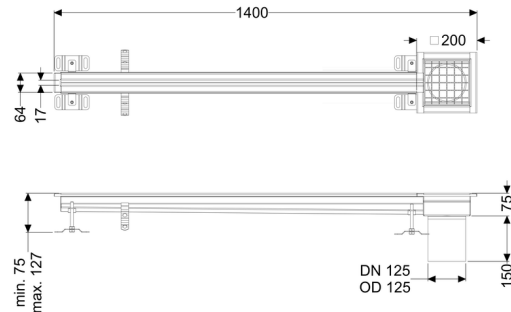

Sleufrooster Ferrofix zonder lijmfrens, 17x1400mm, uiteinde

Artikel informatie

Artikel nr.: 6102141
 GTIN: 4026092099711
 Korting groep: 80

Beschrijving

Het sleufrooster Ferrofix van rvs met een materiaaldikte van 1,5 mm (in dompelbad gebeitst) is uitgerust met geslepen roosterlamellen, langs- en dwarsverval, poten voor hoogtenivellering en uitloopspieën van rvs.

Afdichting van het opzetstuk: aansluitrand

Algemene karakteristieken:

Nominale wijdte (DN): 125 mm
 Uitwendige diameter (DA): 125 mm
 Materiaal: rvs V2A

Afmetingen:

Lengte: 1.400 mm
 Breedte: 17 mm
 Hoogte: 75 mm

Afdekkingskarakteristieken:

Soort afdekking: Rooster
 Afdekking kleur: zilver
 Belastingklasse: L 15 (EN 1253-1)

Lengte:	200 mm
Breedte:	200 mm
Vergrendeling:	ingelegd
null:	17 mm