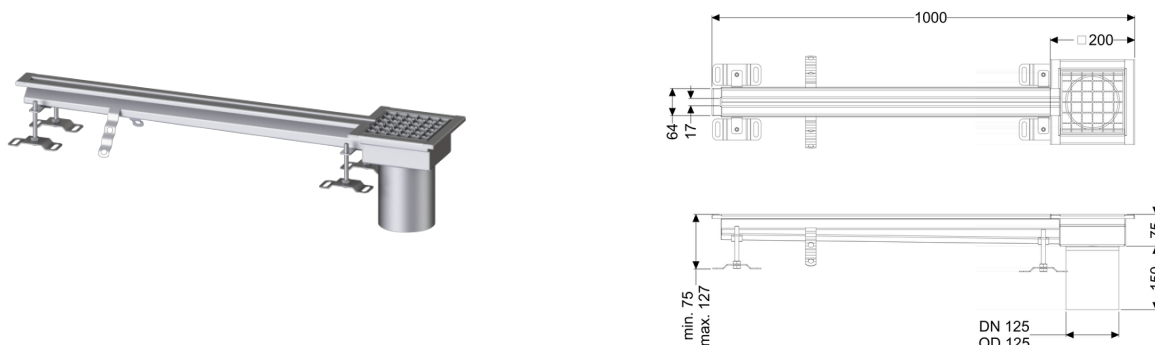

Sleufrooster Ferrofix zonder lijmfrens, 17x1000mm, uiteinde

Artikel informatie

Artikel nr.: 6102101
 GTIN: 4026092099698
 Korting groep: 80

Beschrijving

Het sleufrooster Ferrofix van rvs met een materiaaldikte van 1,5 mm (in dompelbad gebeitst) is uitgerust met geslepen roosterlamellen, langs- en dwarsverval, poten voor hoogtenivellering en uitloopspieën van rvs.

Afdichting van het opzetstuk: aansluitrand

Algemene karakteristieken:

Nominale breedte (DN): 125 mm
 Uitwendige diameter (DA): 125 mm
 Materiaal: rvs V2A

Afmetingen:

Lengte: 1.000 mm
 Breedte: 17 mm
 Hoogte: 75 mm

Afdekkingskarakteristieken:

Soort afdekking: Rooster
 Afdekking kleur: zilver
 Belastingklasse: L 15 (EN 1253-1)

Lengte:	200 mm
Breedte:	200 mm
Vergrendeling:	ingelegd
null:	17 mm