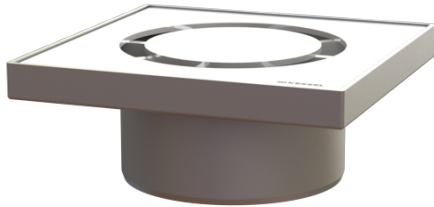

## Opzetstuk Ferrofix Sys 200, Ringtoevoer, rvs 304, 300 x 300 mm

### Beschrijving

Het opzetstuk van rvs kan worden gecombineerd met een basiselement van het modulaire KESSEL-systeem 200 voor puntafwatering binnen.

#### Afmetingen:

Hoogte: 112 mm