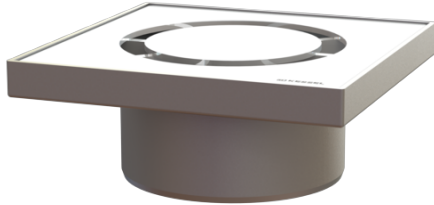

Opzetstuk Ferrofix Sys 200, Ringtoevoer, rvs 304, 300 x 300 mm

Artikel informatie

Artikel nr.: 57435
GTIN: 4026092007648
Korting groep: 70

Voordelen

- Gemaakt van bijzonder hygiënisch en mechanisch sterk belastbaar rvs
- Variabel met basiselementen te combineren

Beschrijving

Het opzetstuk van rvs kan worden gecombineerd met een basiselement van het modulaire KESSEL-systeem 200 voor puntafwatering binnen.

Uitvoering:

Systeem: 200

Afmetingen:

Hoogte: 112 mm

Afdekkingskarakteristieken:

Soort afdekking:	Afdekplaat met ringaanvoer
Afdekkingsmateriaal:	rvs V2A
Belastingsklasse:	M 125 (EN 1253-1)
Hoogte:	30 mm
Vergrendeling:	onvergrendeld

Rooster:

Framelengte:	300 mm
Framebreedte:	300 mm

Materiaal opzetstuk:	rvs V2A
----------------------	---------