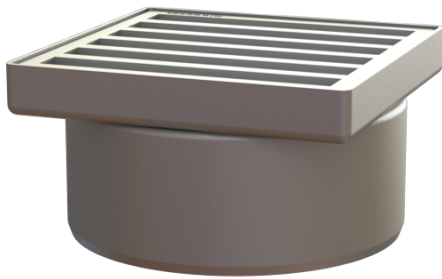

## Opzetstuk Ferrofix Sys 200, Staafrooster, rvs 304, 200 x 200 mm

### Voordelen

- Gemaakt van bijzonder hygiënisch en mechanisch sterk belastbaar rvs
- Variabel met basiselementen te combineren

### Beschrijving

Het opzetstuk van rvs kan worden gecombineerd met een basiselement van het modulaire KESSEL-systeem 200 voor puntafwatering binnen.

#### Afmetingen:

Hoogte: 110 mm