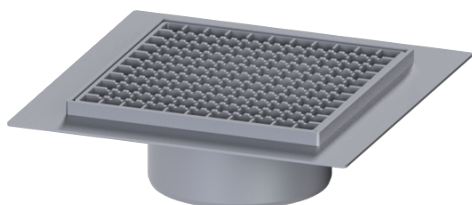

## Opzetstuk Ferrofix lijmflens Sys 200, Rooster, rvs 304, 300 x 300 mm

### Voordelen

- Gemaakt van bijzonder hygiënisch en mechanisch sterk belastbaar rvs
- Variabel met basiselementen te combineren

### Beschrijving

Het opzetstuk Ferrofix van rvs met lijmflens kan worden gecombineerd met een basiselement van het modulaire KESSEL-systeem 200 voor puntafwatering binnen.

### Afmetingen:

Lengte:	400 mm
Breedte:	400 mm
Hoogte:	112 mm
In hoogte verstelbaar:	telescopisch opzetstuk