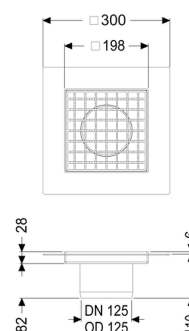

## Opzetstuk Ferrofix Lijmflens h: 6 mm, 200 x 200 mm, rooster

### Afmetingen:

Lengte:	300 mm
Breedte:	300 mm
Hoogte:	110 mm

### Afdekkingskarakteristieken:

Soort afdekking:	Rooster
Belastingsklasse:	L 15 / M 125 (EN 1253-1)

Lengte:	200 mm
Breedte:	200 mm
Hoogte:	6 mm
Oppervlak:	gebeitst
Vergrendeling:	ingelegd
Maaswijdte:	23 x 23 mm
Materiaal opzetstuk:	rvs V2A