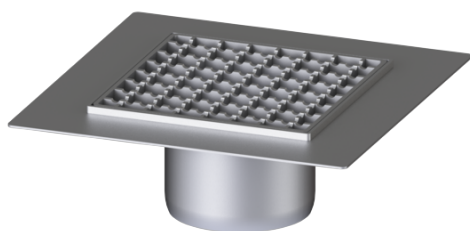

## Opzetstuk Ferrofix Lijmflens h: 6 mm, 200 x 200 mm, rooster

### Beschrijving

Het opzetstuk van rvs kan worden gecombineerd met een basiselement van het modulaire KESSEL-systeem 125 voor puntafwatering binnen.

### Uitvoering:

Systeem:	125
Afdichting van het opzetstuk:	Lijmflens (geschikt voor tegengaan van vochtpenetratie)
Waterinwerkingsklasse conform DIN 18534-1 (tot inclusief):	W3-I

### Afmetingen:

Lengte:	300 mm
Breedte:	300 mm
Hoogte:	110 mm