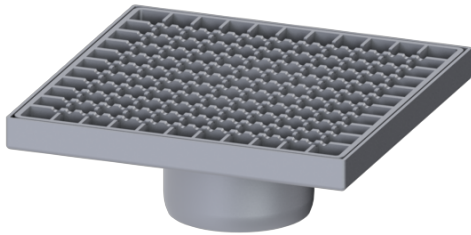

Opzetstuk Ferrofix zonder lijmflens, 300 x 300 mm, Rooster

Artikel informatie

Artikel nr.: 54926
GTIN: 4026092099919
Korting groep: 70

Voordelen

- Gemaakt van bijzonder hygiënisch en mechanisch sterk belastbaar rvs
- Variabel met basiselementen te combineren

Beschrijving

Het opzetstuk van rvs kan worden gecombineerd met een basiselement van het modulaire KESSEL-systeem 125 voor puntafwatering binnen.

Uitvoering:

Systeem: 125

Afmetingen:

Lengte: 300 mm
Breedte: 300 mm
Hoogte: 110 mm

Afdekkingskarakteristieken:

Soort afdekking: Rooster
Belastingsklasse: L 15 / M 125 (EN 1253-1)
Hoogte: 25 mm
Oppervlak: gebeitst
Vergrendeling: ingelegd
Maaswijdte: 23 x 23 mm

Materiaal opzetstuk: rvs V2A