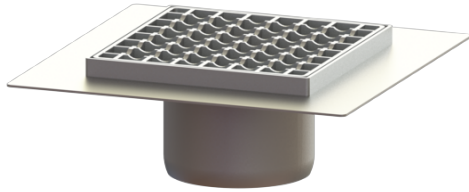

Opzetstuk Ferrofix Sys 125, Lijmfl., Rooster, 200x200 mm

Artikel informatie

Artikel nr.: 54917
GTIN: 4026092072431
Korting groep: 70

Voordelen

- Gemaakt van bijzonder hygiënisch en mechanisch sterk belastbaar rvs
- Variabel met basiselementen te combineren

Beschrijving

Het opzetstuk van rvs kan worden gecombineerd met een basiselement van het modulaire KESSEL-systeem 125 voor puntafwatering binnen.

Uitvoering:

Systeem:	125
Afdichting van het opzetstuk:	Lijmflens (geschikt voor tegengaan van vochtpenetratie)

Afmetingen:

Lengte:	300 mm
Breedte:	300 mm
Hoogte:	100 mm

Afdekkingskarakteristieken:

Soort afdekking:	Rooster
Afdekkingsmateriaal:	rvs V2A
Belastingsklasse:	L 15 / M 125 (EN 1253-1)
Hoogte:	15 mm
Oppervlak:	gebeitst
Vergrendeling:	onvergrendeld
Maaswijdte:	23 x 23 mm

Rooster:

Frame lengte:	200 mm
Frame breedte:	200 mm
Materiaal opzetstuk:	rvs V2A