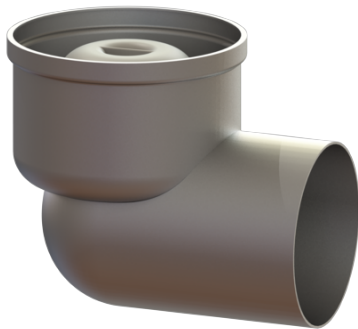

Basiselement Ferrofix Sys 125, DN 100, Uitloop horizontaal

Artikel informatie

Artikel nr.: 54420
GTIN: 4026092053621
Korting groep: 70

Voordelen

- Gemaakt van bijzonder hygiënisch en mechanisch sterk belastbaar rvs
- Kan met verschillende opzetstukken worden gecombineerd

Beschrijving

Het basiselement Ferrofix van rvs is in combinatie met een Systeem 125-opzetstuk bedoeld voor puntafwatering en is uitgerust met een uitneembaar stankslot en een bouwphaseafdekking.

De uitloopaansluiting is geschikt voor het aansluiten van SML-pijpen.

Uitvoering:

Systeem:	125
Stankslot:	inclusief
afdichting van het basiselement:	aansluitrand
Waterslotheogte:	50 mm

Algemene karakteristieken:

Nominale breedte (DN):	100
Uitwendige diameter (DA):	110
Norm:	EN 1253-1

Afmetingen:

Lengte:	196 mm
Breedte:	142 mm
Hoogte:	165 mm

Reservoir:

Aantal afvoeren: 1 ST

Basiselement:

Materiaal afvoerelement: rvs 14301
Uitvoering aansluiting: zijwaarts