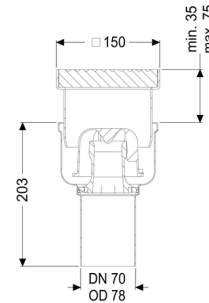

Verdiepings-/vloerafvoer Ferrofix DN 70, verticaal, Rooster, rvs

Artikel informatie

Artikel nr.: 54410.20
GTIN: 4026092056462
Korting groep: 70

Voordelen

- Gemaakt van bijzonder hygiënisch en mechanisch sterk belastbaar rvs

Uitvoering:

Systeem:	125
Stankslot:	inclusief
Afdichting van het opzetstuk:	aansluitrand
afdichting van het basiselement:	aansluitrand
Waterslotheogte:	50 mm

Algemene karakteristieken:

Nominale breedte (DN):	70
Uitwendige diameter (DA):	78
Norm:	EN 1253-1

Afmetingen:

Lengte: 142 mm
Breedte: 142 mm

Reservoir:

Aantal afvoeren: 1 ST

Basiselement:

Materiaal afvoerelement: rvs 14301
Uitvoering aansluiting: verticaal

In hoogte verstelbaar: telescopisch opzetstuk
Opzetstuk: in hoogte verstelbaar

Framelengte: 150 mm
Framebreedte: 150 mm

vorm opzetstuk: hoekig
Materiaal opzetstuk: rvs 14301