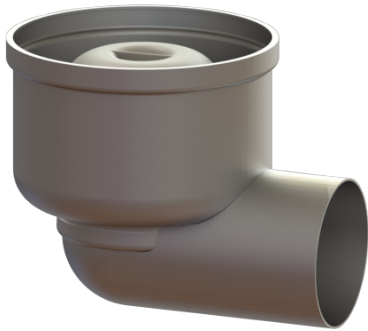

## Basiselement Ferrofix Sys 125, DN 70, Uitloop horizontaal

### Beschrijving

Het basiselement Ferrofix van rvs is in combinatie met een Systeem 125-opzetstuk bedoeld voor puntafwatering en is uitgerust met een uitneembaar stankslot en een bouwphaseafdekking.

De uitloopaansluiting is geschikt voor het aansluiten van SML-pijpen.

### Uitvoering:

Systeem:	125
Stankslot:	inclusief
afdichting van het basiselement:	aansluitrand
Waterslotheogte:	50 mm

### Reservoir:

Aantal afvoeren: 1 ST

**Basiselement:**

Materiaal afvoerelement: rvs 14301  
Uitvoering aansluiting: zijwaarts