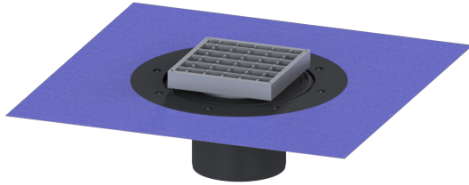

Opzetstuk Variofix Rooster, rvs 304, L 15

Artikel informatie

Artikel nr.: 48965
GTIN: 4026092004708
Korting groep: 70

Voordelen

- Keuze uit verschillende afdekkingen
- Inclusief dichtingsmanchet

Beschrijving

Het opzetstuk kan worden gecombineerd met een basiselement van het modulaire KESSEL-systeem voor puntafwatering binnen.

Uitvoering:

Afdichting:

Soort afdichting:

Afdichting van het opzetstuk:

Waterinwerkingsklasse conform DIN 18534-1 (tot inclusief):

Afdichting

Composietafdichting

voor verlijmbare bijgeleverde dichtingsmanchet (bd) volgens DIN 18534

W3-I

Afmetingen:

Hoogte:

Diameter:

120 mm

312 mm

In hoogte verstelbaar:

In hoogte verstelbaar:

Opzetstuk:

telescopisch opzetstuk

23 - 40 mm

verstelbaar in drie dimensies

Afdekkingskarakteristieken: