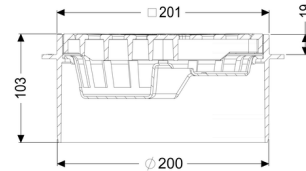

## Opzetstuk Sleufrooster zwart, 200 x 200 mm, K3

### Beschrijving

KESSEL-opzetstuk met zwart sleufrooster, 200 x 200 mm, K3

Het opzetstuk van ABS is uitgerust met een zwart sleufrooster.

Frame: 200 x 200 mm  
Belastingsklasse: K3 (300 kg)

### Afmetingen:

Hoogte: 102 mm

### Afdekkingskarakteristieken:

Soort afdekking: Sleufrooster  
Afdekkingsmateriaal: ABS  
Afdekking kleur: zwart  
Belastingsklasse: K 3 (EN 1253-1)

**Rooster:**

Framelengte: 200 mm

Framebreedte: 200 mm

vorm opzetstuk: hoekig