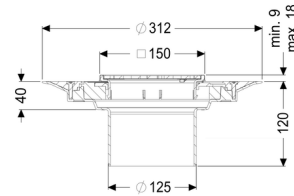

Opzetstuk Variofix Sleufrooster, rvs 304, K3

Artikel informatie

Artikel nr.: 48963
GTIN: 4026092004647
Korting groep: 10

Voordelen

- Keuze uit verschillende afdekkingen
- Inclusief dichtingsmanchet

Beschrijving

Het opzetstuk kan worden gecombineerd met een basiselement van het modulaire KESSEL-systeem voor puntafwatering binnen.

Uitvoering:

Afdichting:

Systeem:

Soort afdichting:

Afdichting

125

Composietafdichting

Afdichting van het opzetstuk:

voor verlijmbare bijgeleverde dichtingsmanchet (bd)
volgens DIN 18534

Waterinwerkingsklasse conform DIN 18534-1 (tot inclusief):

W3-I

Afmetingen:

Hoogte:

120 mm

Diameter:

312 mm

In hoogte verstelbaar:

telescopisch opzetstuk

In hoogte verstelbaar:

10 - 18 mm

Opzetstuk:

verstelbaar in drie dimensies