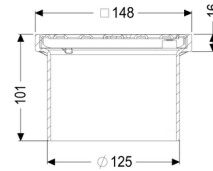

## Opzetstuk Sleufrooster, rvs 304, 150 x 150 mm, K3

### Afmetingen:

Hoogte: 100 mm

### Rooster:

Frame lengte:	150 mm
Frame breedte:	150 mm
Frame materiaal:	ABS
vorm opzetstuk:	hoekig
Materiaal opzetstuk:	ABS