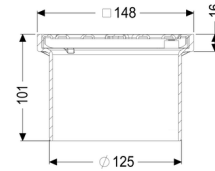

Opzetstuk Sleufrooster, rvs 304, 150 x 150 mm, K3

Artikel informatie

Artikel nr.: 48950
GTIN: 4026092004616
Korting groep: 10

Beschrijving

Het opzetstuk kan worden gecombineerd met een basiselement van het modulaire KESSEL-systeem voor puntafwatering binnenshuis.

Uitvoering:

Systeem: 125

Afmetingen:

Hoogte: 100 mm

Afdekkingskarakteristieken:

Soort afdekking:	Sleufrooster
Afdekkingsmateriaal:	rvs V2A
Afdekking kleur:	zilver
Belastingsklasse:	K 3 (EN 1253-1)
Hoogte:	16 mm
Oppervlak:	Gepolijst rvs
Vergrendeling:	geschroefd

Rooster:

Frame lengte:	150 mm
Frame breedte:	150 mm
Frame materiaal:	ABS
vorm opzetstuk:	hoekig
Materiaal opzetstuk:	ABS