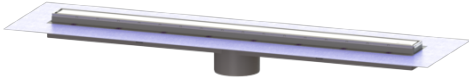

Opzetstuk Linearis Comfort L: 1050 mm, Systeem 125, WaD, K3

Artikel informatie

Artikel nr.: 48931M
GTIN: 4026092079072
Korting groep: 10

Voordelen

- Meer ontwerpmogelijkheden met omkeerbaar rvs-rooster
- Hoogste brandbeveiligingsstandaarden
- Lage inbouwdiepte

Beschrijving

Het opzetstuk Linearis Comfort kan worden gecombineerd met een basiselement van het modulaire KESSEL-systeem 125 voor lijnafwatering binnen.

Uitvoering:

Systeem:	125
Stankslot:	inclusief
Soort afdichting:	Composietafdichting
lekwateropening:	open
Afdichting van het opzetstuk:	voorgemonteerd dichtingsmanchet (WaD) volgens DIN 18534
Waterinwerkingsklasse conform DIN 18534-1 (tot inclusief):	W3-I
Waterslotheogte:	50 mm

Algemene karakteristieken:

Nominale breedte (DN):	125
Uitwendige diameter (DA):	125

Afmetingen:

Breedte:	243 mm
Hoogte:	115 mm
null:	1.115 mm

Afdekkingskarakteristieken:

Soort afdekking:	Afdekking rvs
Roosterdesign:	optioneel betegelbaar
Afdekkingsmateriaal:	rvs V2A
Afdekking kleur:	zilver, naar keuze
Belastingsklasse:	K 3 (EN 1253-1)
Oppervlak:	Geborsteld rvs
Vergrendeling:	ingelegd

Rooster:

Framelengte:	1.050 mm
Framebreedte:	66 mm
Framemateriaal:	rvs V2A
vorm opzetstuk:	hoekig
Materiaal opzetstuk:	ABS
Afvoercapaciteit (l/s) bij 10 mmwk:	1,1 l/s
Afvoercapaciteit (l/s) bij 0 mmwk:	1 l/s