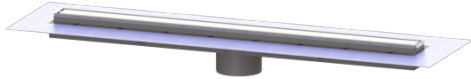

## Opzetstuk Linearis Comfort L: 1050 mm, Systeem 125, WaD, K3

### Beschrijving

Het opzetstuk Linearis Comfort kan worden gecombineerd met een basiselement van het modulaire KESSEL-systeem 125 voor lijnafwatering binnen.

#### Uitvoering:

Systeem:	125
Stankslot:	inclusief
Soort afdichting:	Composietafdichting
lekwateropening:	open
Afdichting van het opzetstuk:	voorgemonteerd dichtingsmanchet (WaD) volgens DIN 18534
Waterinwerkingsklasse conform DIN 18534-1 (tot inclusief):	W3-I
Waterslotheogte:	50 mm

#### Algemene karakteristieken:

Nominale breedte (DN):	125
Uitwendige diameter (DA):	125