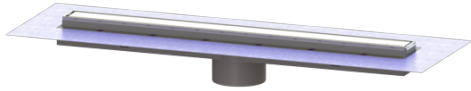

## Opzetstuk Linearis Comfort L: 850 mm, Systeem 125, WaD, K3

### Beschrijving

Het opzetstuk Linearis Comfort kan worden gecombineerd met een basiselement van het modulaire KESSEL-systeem 125 voor lijnafwatering binnen.

#### Algemene karakteristieken:

Nominale breedte (DN):	125
Uitwendige diameter (DA):	125

**Rooster:**

Framelengte:	850 mm
Framebreedte:	66 mm
Framemateriaal:	rvs V2A
vorm opzetstuk:	hoekig
Materiaal opzetstuk:	ABS
Afvoercapaciteit (l/s) bij 10 mmwk:	1,1 l/s
Afvoercapaciteit (l/s) bij 0 mmwk:	1 l/s