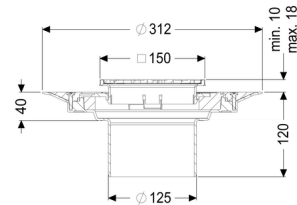

Opzetstuk Variofix Sleufrooster, rvs 304, antislip, L 15

Artikel informatie

Artikel nr.: 48907
GTIN: 4026092053690
Korting groep: 70

Voordelen

- Keuze uit verschillende afdekkingen
- Inclusief dichtingsmanchet

Beschrijving

Het opzetstuk kan worden gecombineerd met een basiselement van het modulaire KESSEL-systeem voor puntafwatering binnen.

Uitvoering:

Afdichting:

Soort afdichting:

Afdichting van het opzetstuk:

Waterinwerkingsklasse conform DIN 18534-1 (tot inclusief):

Afdichting

Composietafdichting

voor verlijmbare bijgeleverde dichtingsmanchet (bd) volgens DIN 18534

W3-I

Afmetingen:

Hoogte:

Diameter:

120 mm

312 mm

In hoogte verstelbaar:

In hoogte verstelbaar:

Opzetstuk:

telescopisch opzetstuk

10 - 18 mm

verstelbaar in drie dimensies