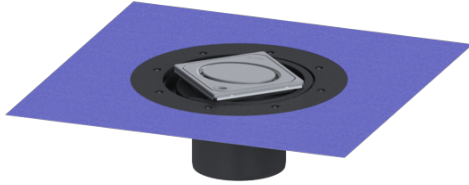

## Opzetstuk Variofix Designrooster Oval, rvs 304, Lock & Lift, L 15

### Beschrijving

Het opzetstuk kan worden gecombineerd met een basiselement van het modulaire KESSEL-systeem voor puntafwatering binnen.

### Afmetingen:

Hoogte:	120 mm
Diameter:	312 mm
In hoogte verstelbaar:	telescopisch opzetstuk
In hoogte verstelbaar:	10 - 23 mm
Opzetstuk:	verstelbaar in drie dimensies

**Afdekkingskarakteristieken:**

Soort afdekking:	Designrooster
Roosterdesign:	Oval
Afdekkingsmateriaal:	rvs V2A
Afdekking kleur:	zilver
Belastingsklasse:	L 15 (EN 1253-1)
Oppervlak:	geslepen, antislip
Vergrendeling:	Lock & Lift

**Rooster:**

Framelengte:	132 mm
Framebreedte:	132 mm
Framemateriaal:	rvs V2A
vorm opzetstuk:	hoekig
Materiaal opzetstuk:	ABS