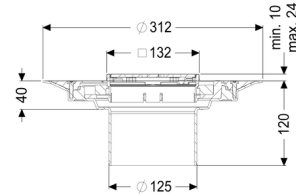

Opzetstuk Variofix Designrooster Kessel, rvs 304, Lock & Lift, L15

Artikel informatie

Artikel nr.: 48904
GTIN: 4026092028841
Korting groep: 10

Voordelen

- Keuze uit verschillende afdekkingen
- Inclusief dichtingsmanchet

Beschrijving

Het opzetstuk kan worden gecombineerd met een basiselement van het modulaire KESSEL-systeem voor puntafwatering binnen.

Uitvoering:

Afdichting:

Systeem:

Soort afdichting:

Afdichting van het opzetstuk:

Waterinwerkingsklasse conform DIN 18534-1 (tot inclusief):

Afdichting

125

Composietafdichting

voor verlijmbare bijgeleverde dichtingsmanchet (bd) volgens DIN 18534

W3-I

Afmetingen:

Hoogte:

Diameter:

120 mm

312 mm

In hoogte verstelbaar:

In hoogte verstelbaar:

Opzetstuk:

telescopisch opzetstuk

10 - 23 mm

verstelbaar in drie dimensies