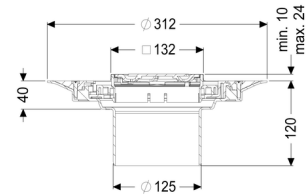

Opzetstuk Variofix Designrooster Oval, rvs 316, L 15

Artikel informatie

Artikel nr.: 48670
GTIN: 4026092077924
Korting groep: 10

Voordelen

- Keuze uit verschillende afdekkingen
- Inclusief dichtingsmanchet

Beschrijving

Het opzetstuk kan worden gecombineerd met een basiselement van het modulaire KESSEL-systeem voor puntafwatering binnen.

Uitvoering:

Systeem:	125
Soort afdichting:	Composietafdichting
Afdichting van het opzetstuk:	voor verlijmbare bijgeleverde dichtingsmanchet (bd) volgens DIN 18534
Waterinwerkingsklasse conform DIN 18534-1 (tot inclusief):	W3-I

Afmetingen:

Hoogte:	120 mm
Diameter:	312 mm
In hoogte verstelbaar:	telescopisch opzetstuk
In hoogte verstelbaar:	10 - 23 mm
Opzetstuk:	verstelbaar in drie dimensies

Afdekkingskarakteristieken:

Soort afdekking:	Designrooster
Roosterdesign:	Oval
Afdekkingsmateriaal:	rvs V4A
Afdekking kleur:	zilver
Belastingsklasse:	L 15 (EN 1253-1)
Vergrendeling:	ingelegd

Rooster:

Framelengte:	132 mm
Framebreedte:	132 mm
Framemateriaal:	rvs V4A
Materiaal opzetstuk:	ABS