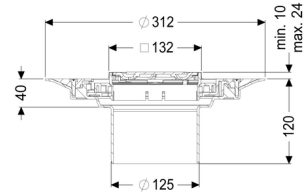

Opzetstuk Variofix Designrooster Oval, rvs 316, L 15

Artikel informatie

Artikel nr.: 48670
GTIN: 4026092077924
Korting groep: 10

Voordelen

- Keuze uit verschillende afdekkingen
- Inclusief dichtingsmanchet

Beschrijving

Het opzetstuk kan worden gecombineerd met een basiselement van het modulaire KESSEL-systeem voor puntafwatering binnen.

Uitvoering:

Systeem:	125
Soort afdichting:	Composietafdichting
Afdichting van het opzetstuk:	voor verlijmbare bijgeleverde dichtingsmanchet (bd) volgens DIN 18534
Waterinwerkingsklasse conform DIN 18534-1 (tot inclusief):	W3-I

Afmetingen:

Hoogte:	120 mm
Diameter:	312 mm
In hoogte verstelbaar:	telescopisch opzetstuk
In hoogte verstelbaar:	10 - 23 mm
Opzetstuk:	verstelbaar in drie dimensies

Afdekkingskarakteristieken:

Soort afdekking:	Designrooster
Roosterdesign:	Oval
Afdekkingsmateriaal:	rvs V4A
Afdekking kleur:	zilver
Belastingsklasse:	L 15 (EN 1253-1)
Vergrendeling:	ingelegd

Rooster:

Framelengte:	132 mm
Framebreedte:	132 mm
Framemateriaal:	rvs V4A
Materiaal opzetstuk:	ABS