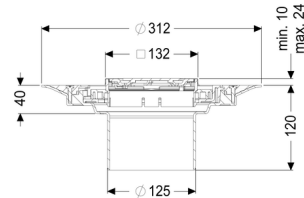

Opzetstuk Variofix Designrooster Oval, rvs 316, Lock & Lift, L 15

Artikel informatie

Artikel nr.: 48669
GTIN: 4026092077986
Korting groep: 10

Voordelen

- Keuze uit verschillende afdekkingen
- Inclusief dichtingsmanchet

Beschrijving

Het opzetstuk kan worden gecombineerd met een basiselement van het modulaire KESSEL-systeem voor puntafwatering binnen.

Uitvoering:

Systeem:	125
Soort afdichting:	Composietafdichting
Afdichting van het opzetstuk:	voor verlijmbare bijgeleverde dichtingsmanchet (bd) volgens DIN 18534
Waterinwerkingsklasse conform DIN 18534-1 (tot inclusief):	W3-I

Afmetingen:

Hoogte:	120 mm
Diameter:	312 mm
In hoogte verstelbaar:	telescopisch opzetstuk
In hoogte verstelbaar:	10 - 23 mm
Opzetstuk:	verstelbaar in drie dimensies

Afdekkingskarakteristieken:

Soort afdekking:	Designrooster
Roosterdesign:	Oval
Afdekkingsmateriaal:	rvs V4A
Afdekking kleur:	zilver
Belastingsklasse:	L 15 (EN 1253-1)
Vergrendeling:	Lock & Lift

Rooster:

Framelengte:	132 mm
Framebreedte:	132 mm
Framemateriaal:	rvs V4A

Materiaal opzetstuk:	ABS
----------------------	-----