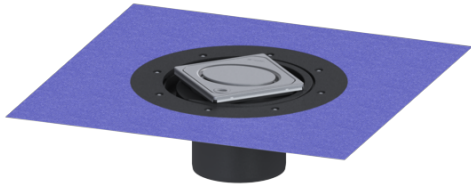

Opzetstuk Variofix Designrooster Oval, rvs 316, Lock & Lift, L 15

Artikel informatie

Artikel nr.: 48669
GTIN: 4026092077986
Korting groep: 10

Voordelen

- Keuze uit verschillende afdekkingen
- Inclusief dichtingsmanchet

Beschrijving

Het opzetstuk kan worden gecombineerd met een basiselement van het modulaire KESSEL-systeem voor puntafwatering binnen.

Uitvoering:

Systeem:	125
Soort afdichting:	Composietafdichting
Afdichting van het opzetstuk:	voor verlijmbare bijgeleverde dichtingsmanchet (bd) volgens DIN 18534
Waterinwerkingsklasse conform DIN 18534-1 (tot inclusief):	W3-I

Afmetingen:

Hoogte:	120 mm
Diameter:	312 mm
In hoogte verstelbaar:	telescopisch opzetstuk
In hoogte verstelbaar:	10 - 23 mm
Opzetstuk:	verstelbaar in drie dimensies

Afdekkingskarakteristieken:

Soort afdekking:	Designrooster
Roosterdesign:	Oval
Afdekkingsmateriaal:	rvs V4A
Afdekking kleur:	zilver
Belastingsklasse:	L 15 (EN 1253-1)
Vergrendeling:	Lock & Lift

Rooster:

Framelengte:	132 mm
Framebreedte:	132 mm
Framemateriaal:	rvs V4A

Materiaal opzetstuk:	ABS
----------------------	-----