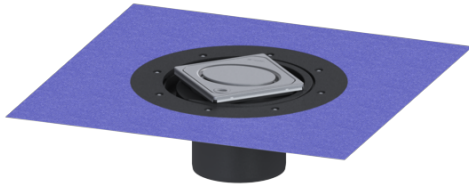

Opzetstuk Variofix Designrooster Oval, rvs 316, Lock & Lift, L 15

Artikel informatie

Artikel nr.: 48669
GTIN: 4026092077986
Korting groep: 10

Voordelen

- Keuze uit verschillende afdekkingen
- Inclusief dichtingsmanchet

Beschrijving

Het opzetstuk kan worden gecombineerd met een basiselement van het modulaire KESSEL-systeem voor puntafwatering binnen.

Uitvoering:

Systeem:	125
Soort afdichting:	Composietafdichting
Afdichting van het opzetstuk:	voor verlijmbare bijgeleverde dichtingsmanchet (bd) volgens DIN 18534
Waterinwerkingsklasse conform DIN 18534-1 (tot inclusief):	W3-I

Afmetingen:

Hoogte:	120 mm
Diameter:	312 mm
In hoogte verstelbaar:	telescopisch opzetstuk
In hoogte verstelbaar:	10 - 23 mm
Opzetstuk:	verstelbaar in drie dimensies

Afdekkingskarakteristieken:

Soort afdekking:	Designrooster
Roosterdesign:	Oval
Afdekkingsmateriaal:	rvs V4A
Afdekking kleur:	zilver
Belastingsklasse:	L 15 (EN 1253-1)
Vergrendeling:	Lock & Lift

Rooster:

Framelengte:	132 mm
Framebreedte:	132 mm
Framemateriaal:	rvs V4A

Materiaal opzetstuk:	ABS
----------------------	-----