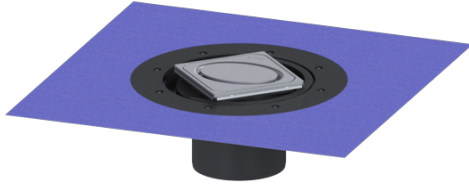

Opzetstuk Variofix Designrooster Oval, rvs 304, L 15

Artikel informatie

Artikel nr.: 48626
 GTIN: 4026092044810
 Korting groep: 10

Voordelen

- Keuze uit verschillende afdekkingen
- Inclusief dichtingsmanchet

Beschrijving

Het opzetstuk kan worden gecombineerd met een basiselement van het modulaire KESSEL-systeem voor puntafwatering binnen.

Uitvoering:

Systeem:	125
Soort afdichting:	Composietafdichting
Afdichting van het opzetstuk:	voor verlijmbare bijgeleverde dichtingsmanchet (bd) volgens DIN 18534
Waterinwerkingsklasse conform DIN 18534-1 (tot inclusief):	W3-I

Afmetingen:

Hoogte:	120 mm
Diameter:	312 mm
In hoogte verstelbaar:	telescopisch opzetstuk
In hoogte verstelbaar:	10 - 23 mm
Opzetstuk:	verstelbaar in drie dimensies

Afdekkingskarakteristieken:

Soort afdekking:	Designrooster
Roosterdesign:	Oval
Afdekkingsmateriaal:	rvs V2A
Afdekking kleur:	zilver
Belastingsklasse:	L 15 (EN 1253-1)
Vergrendeling:	ingelegd

Rooster:

Framelengte:	132 mm
Framebreedte:	132 mm
Framemateriaal:	rvs V2A

Materiaal opzetstuk:	ABS
----------------------	-----