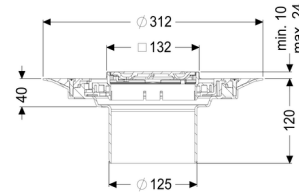

Opzetstuk Variofix Designrooster Oval, rvs 304, L 15

Artikel informatie

Artikel nr.: 48626
 GTIN: 4026092044810
 Korting groep: 10

Voordelen

- Keuze uit verschillende afdekkingen
- Inclusief dichtingsmanchet

Beschrijving

Het opzetstuk kan worden gecombineerd met een basiselement van het modulaire KESSEL-systeem voor puntafwatering binnen.

Uitvoering:

Systeem:	125
Soort afdichting:	Composietafdichting
Afdichting van het opzetstuk:	voor verlijmbare bijgeleverde dichtingsmanchet (bd) volgens DIN 18534
Waterinwerkingsklasse conform DIN 18534-1 (tot inclusief):	W3-I

Afmetingen:

Hoogte:	120 mm
Diameter:	312 mm
In hoogte verstelbaar:	telescopisch opzetstuk
In hoogte verstelbaar:	10 - 23 mm
Opzetstuk:	verstelbaar in drie dimensies

Afdekkingskarakteristieken:

Soort afdekking:	Designrooster
Roosterdesign:	Oval
Afdekkingsmateriaal:	rvs V2A
Afdekking kleur:	zilver
Belastingsklasse:	L 15 (EN 1253-1)
Vergrendeling:	ingelegd

Rooster:

Framelengte:	132 mm
Framebreedte:	132 mm
Framemateriaal:	rvs V2A

Materiaal opzetstuk:	ABS
----------------------	-----