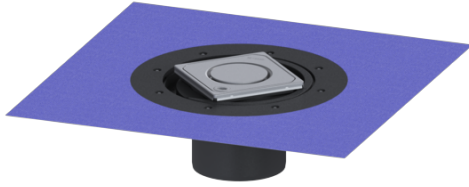

Opzetstuk Variofix Designrooster Spot, rvs 304, Lock & Lift, K3

Artikel informatie

Artikel nr.: 48621
GTIN: 4026092044827
Korting groep: 10

Voordelen

- Keuze uit verschillende afdekkingen
- Inclusief dichtingsmanchet

Beschrijving

Het opzetstuk kan worden gecombineerd met een basiselement van het modulaire KESSEL-systeem voor puntafwatering binnen.

Uitvoering:

Systeem:	125
Soort afdichting:	Composietafdichting
Afdichting van het opzetstuk:	voor verlijmbare bijgeleverde dichtingsmanchet (bd) volgens DIN 18534
Waterinwerkingsklasse conform DIN 18534-1 (tot inclusief):	W3-I

Afmetingen:

Hoogte:	120 mm
Diameter:	312 mm
In hoogte verstelbaar:	telescopisch opzetstuk
In hoogte verstelbaar:	10 - 23 mm
Opzetstuk:	verstelbaar in drie dimensies

Afdekkingskarakteristieken:

Soort afdekking:	Designrooster
Roosterdesign:	Spot
Afdekkingsmateriaal:	rvs V2A
Afdekking kleur:	zilver
Belastingsklasse:	K 3 (EN 1253-1)
Vergrendeling:	Lock & Lift

Rooster:

Framelengte:	132 mm
Framebreedte:	132 mm
Materiaal opzetstuk:	ABS