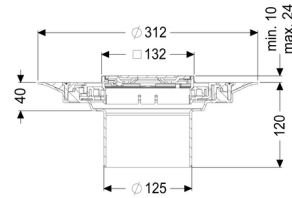

Opzetstuk Variofix Designrooster Spot, rvs 304, Lock & Lift, K3

Artikel informatie

Artikel nr.: 48621
GTIN: 4026092044827
Korting groep: 10

Voordelen

- Keuze uit verschillende afdekkingen
- Inclusief dichtingsmanchet

Beschrijving

Het opzetstuk kan worden gecombineerd met een basiselement van het modulaire KESSEL-systeem voor puntafwatering binnen.

Uitvoering:

Systeem:	125
Soort afdichting:	Composietafdichting
Afdichting van het opzetstuk:	voor verlijmbare bijgeleverde dichtingsmanchet (bd) volgens DIN 18534
Waterinwerkingsklasse conform DIN 18534-1 (tot inclusief):	W3-I

Afmetingen:

Hoogte:	120 mm
Diameter:	312 mm
In hoogte verstelbaar:	telescopisch opzetstuk
In hoogte verstelbaar:	10 - 23 mm
Opzetstuk:	verstelbaar in drie dimensies

Afdekkingskarakteristieken:

Soort afdekking:	Designrooster
Roosterdesign:	Spot
Afdekkingsmateriaal:	rvs V2A
Afdekking kleur:	zilver
Belastingsklasse:	K 3 (EN 1253-1)
Vergrendeling:	Lock & Lift

Rooster:

Framelengte:	132 mm
Framebreedte:	132 mm
Materiaal opzetstuk:	ABS