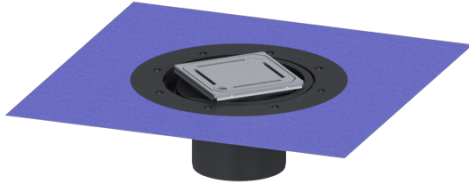

## Opzetstuk Variofix Designrooster Slot, rvs 304, Lock & Lift, K3

### Beschrijving

Het opzetstuk kan worden gecombineerd met een basiselement van het modulaire KESSEL-systeem voor puntafwatering binnen.

### Afmetingen:

Hoogte:	120 mm
Diameter:	312 mm
In hoogte verstelbaar:	telescopisch opzetstuk
In hoogte verstelbaar:	10 - 23 mm
Opzetstuk:	verstelbaar in drie dimensies

**Afdekkingskarakteristieken:**

Soort afdekking:	Designrooster
Roosterdesign:	Slot
Afdekkingsmateriaal:	rvs V2A
Afdekking kleur:	zilver
Belastingsklasse:	K 3 (EN 1253-1)
Oppervlak:	geslepen
Vergrendeling:	Lock & Lift

**Rooster:**

Framelengte:	132 mm
Framebreedte:	132 mm
vorm opzetstuk:	hoekig
Materiaal opzetstuk:	ABS