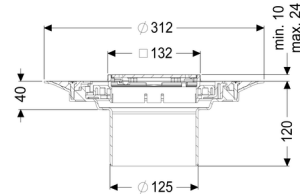

Opzetstuk Variofix Designrooster Slot, rvs 304, Lock & Lift, K3

Artikel informatie

Artikel nr.: 48619
GTIN: 4026092044919
Korting groep: 10

Voordelen

- Keuze uit verschillende afdekkingen
- Inclusief dichtingsmanchet

Beschrijving

Het opzetstuk kan worden gecombineerd met een basiselement van het modulaire KESSEL-systeem voor puntafwatering binnen.

Uitvoering:

Systeem:	125
Soort afdichting:	Composietafdichting
Afdichting van het opzetstuk:	voor verlijmbare bijgeleverde dichtingsmanchet (bd) volgens DIN 18534
Waterinwerkingsklasse conform DIN 18534-1 (tot inclusief):	W3-I

Afmetingen:

Hoogte:	120 mm
Diameter:	312 mm
In hoogte verstelbaar:	telescopisch opzetstuk
In hoogte verstelbaar:	10 - 23 mm
Opzetstuk:	verstelbaar in drie dimensies