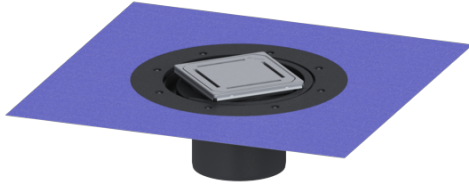

Opzetstuk Variofix Designrooster Slot, rvs 304, K3

Artikel informatie

Artikel nr.: 48618
 GTIN: 4026092044926
 Korting groep: 10

Voordelen

- Keuze uit verschillende afdekkingen
- Inclusief dichtingsmanchet

Beschrijving

Het opzetstuk kan worden gecombineerd met een basiselement van het modulaire KESSEL-systeem voor puntafwatering binnen.

Uitvoering:

Systeem:	125
Soort afdichting:	Composietafdichting
Afdichting van het opzetstuk:	voor verlijmbare bijgeleverde dichtingsmanchet (bd) volgens DIN 18534
Waterinwerkingsklasse conform DIN 18534-1 (tot inclusief):	W3-I

Afmetingen:

Hoogte:	120 mm
Diameter:	312 mm
In hoogte verstelbaar:	telescopisch opzetstuk
In hoogte verstelbaar:	10 - 23 mm
Opzetstuk:	verstelbaar in drie dimensies

Afdekkingskarakteristieken:

Soort afdekking:	Designrooster
Roosterdesign:	Slot
Afdekkingsmateriaal:	rvs V2A
Afdekking kleur:	zilver
Belastingsklasse:	K 3 (EN 1253-1)
Vergrendeling:	ingelegd

Rooster:

Framelengte:	132 mm
Framebreedte:	132 mm
Materiaal opzetstuk:	ABS