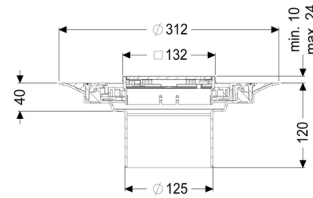

Opzetstuk Variofix Designrooster Slot, rvs 304, K3

Artikel informatie

Artikel nr.: 48618
 GTIN: 4026092044926
 Korting groep: 10

Voordelen

- Keuze uit verschillende afdekkingen
- Inclusief dichtingsmanchet

Beschrijving

Het opzetstuk kan worden gecombineerd met een basiselement van het modulaire KESSEL-systeem voor puntafwatering binnen.

Uitvoering:

Systeem:	125
Soort afdichting:	Composietafdichting
Afdichting van het opzetstuk:	voor verlijmbare bijgeleverde dichtingsmanchet (bd) volgens DIN 18534
Waterinwerkingsklasse conform DIN 18534-1 (tot inclusief):	W3-I

Afmetingen:

Hoogte:	120 mm
Diameter:	312 mm
In hoogte verstelbaar:	telescopisch opzetstuk
In hoogte verstelbaar:	10 - 23 mm
Opzetstuk:	verstelbaar in drie dimensies

Afdekkingskarakteristieken:

Soort afdekking:	Designrooster
Roosterdesign:	Slot
Afdekkingsmateriaal:	rvs V2A
Afdekking kleur:	zilver
Belastingsklasse:	K 3 (EN 1253-1)
Vergrendeling:	ingelegd

Rooster:

Framelengte:	132 mm
Framebreedte:	132 mm
Materiaal opzetstuk:	ABS