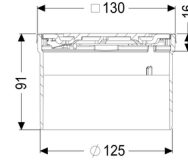

Opzetstuk Designrooster Oval, rvs 316, Lock & Lift, L 15

Artikel informatie

Artikel nr.: 48227
GTIN: 4026092077917
Korting groep: 10

Beschrijving

Het opzetstuk kan worden gecombineerd met een basiselement van het modulaire KESSEL-systeem voor puntafwatering binnenshuis.

Uitvoering:

Systeem: 125

Afmetingen:

Hoogte: 90 mm

Afdekkingskarakteristieken:

Soort afdekking:	Designrooster
Roosterdesign:	Oval
Afdekkingsmateriaal:	rvs V4A
Afdekking kleur:	zilver
Belastingsklasse:	L 15 (EN 1253-1)
Hoogte:	16 mm
Vergrendeling:	Lock & Lift

Rooster:

Frame lengte:	132 mm
Frame breedte:	132 mm
Frame materiaal:	rvs V4A
Materiaal opzetstuk:	ABS