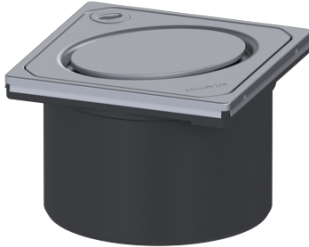

Opzetstuk Designrooster Oval, rvs 316, Lock & Lift, L 15

Artikel informatie

Artikel nr.: 48227
GTIN: 4026092077917
Korting groep: 10

Beschrijving

Het opzetstuk kan worden gecombineerd met een basiselement van het modulaire KESSEL-systeem voor puntafwatering binnenshuis.

Uitvoering:

Systeem: 125

Afmetingen:

Hoogte: 90 mm

Afdekkingskarakteristieken:

Soort afdekking:	Designrooster
Roosterdesign:	Oval
Afdekkingsmateriaal:	rvs V4A
Afdekking kleur:	zilver
Belastingsklasse:	L 15 (EN 1253-1)
Hoogte:	16 mm
Vergrendeling:	Lock & Lift

Rooster:

Frame lengte:	132 mm
Frame breedte:	132 mm
Frame materiaal:	rvs V4A
Materiaal opzetstuk:	ABS