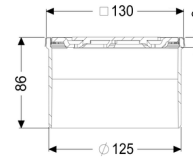

Opzetstuk Designrooster Oval, rvs 304, L 15

Artikel informatie

Artikel nr.: 48226
GTIN: 4026092042700
Korting groep: 10

Beschrijving

Het opzetstuk kan worden gecombineerd met een baselement van het modulaire KESSEL-systeem voor puntafwatering binnenshuis.

Uitvoering:

Systeem: 125

Afmetingen:

Hoogte: 90 mm

Afdekkingskarakteristieken:

Soort afdekking:	Designrooster
Roosterdesign:	Oval
Afdekkingsmateriaal:	rvs V2A
Afdekking kleur:	zilver
Belastingsklasse:	L 15 (EN 1253-1)
Hoogte:	16 mm
Vergrendeling:	ingelegd

Rooster:

Frame lengte:	132 mm
Frame breedte:	132 mm
Frame materiaal:	rvs V2A
Materiaal opzetstuk:	ABS